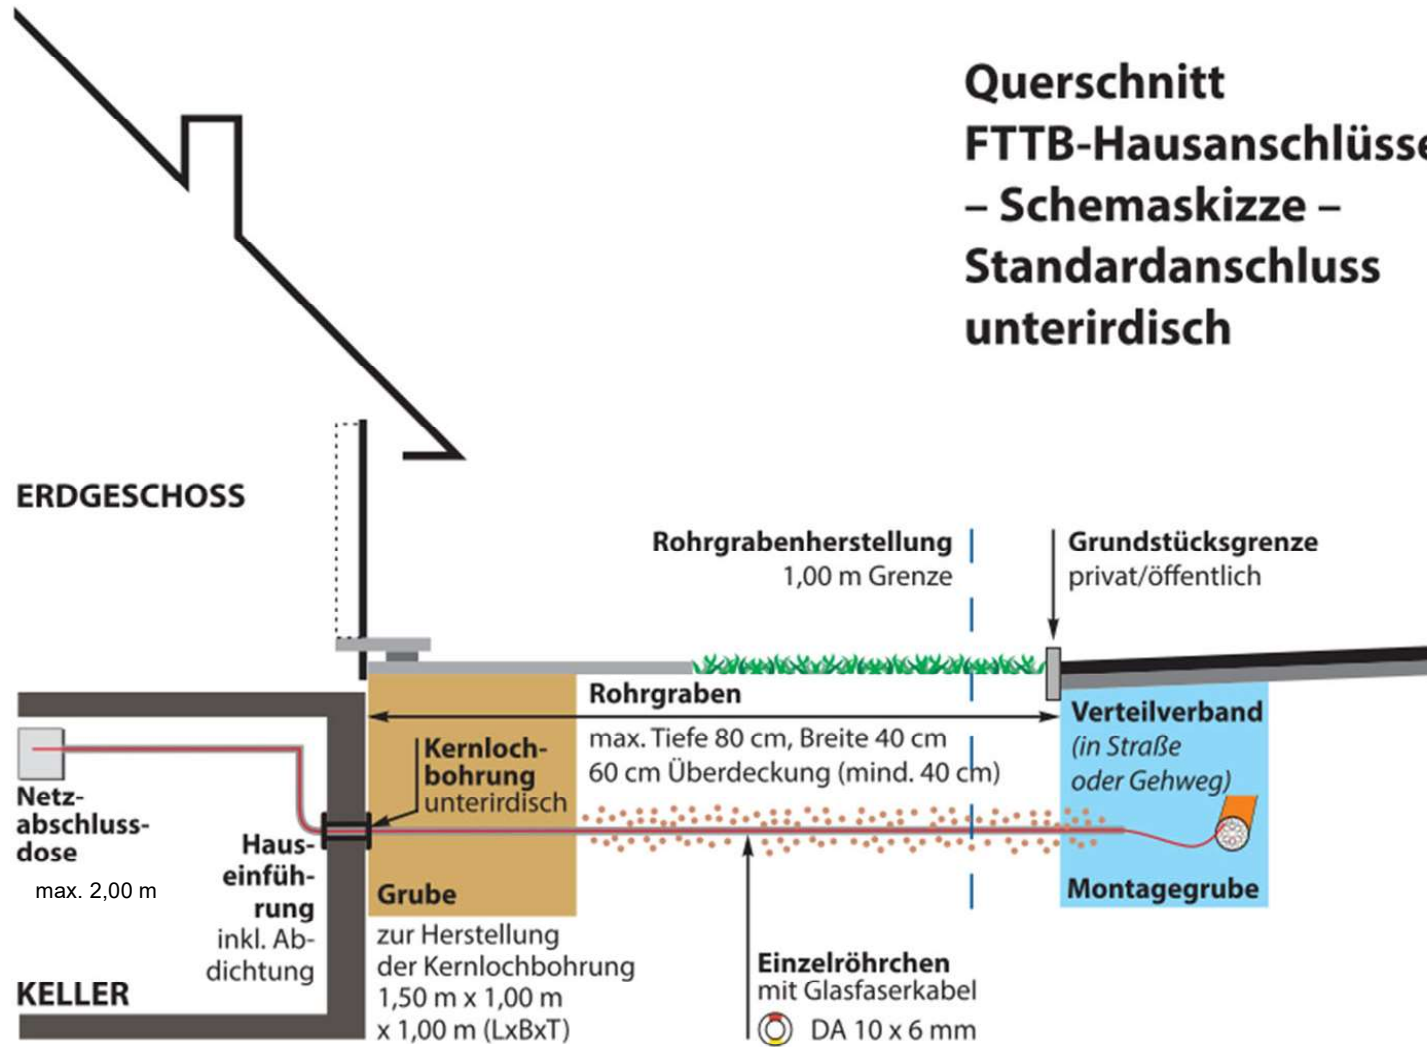

Schemaskizze Hausanschluss

Querschnitt FTTB-Hausanschlüsse – Schemaskizze – Standardanschluss unterirdisch

Grafik erstellt durch:

Verlegearten für Hausanschlüsse

Kirchheim
am Ries

Offene Bauweise

Pressung mit Erdrakete

Grafik erstellt durch: