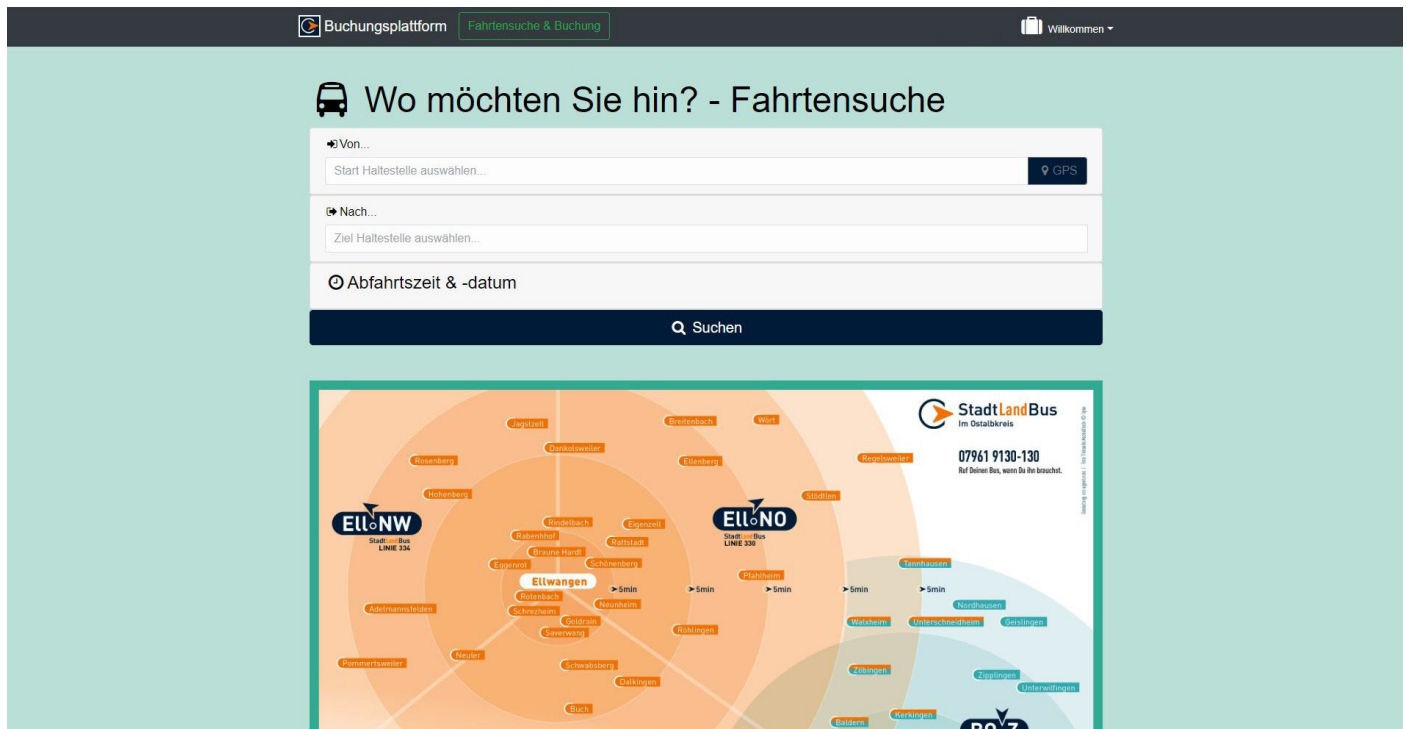

Fahrt-Buchung - Digitaler Leitfaden

1. Browser öffnen

Öffne die Website „stadtlandbus.okgo-ag.de“

2. Start und Ziel eingeben

Trage Deine Start- und Zielhaltestelle ein. Es ist nur möglich, hinterlegte Haltestellen auszuwählen. Eine freie Eingabe einer nicht hinterlegten Haltestelle, ist nicht möglich.

Fahrt-Buchung - Digitaler Leitfaden

3. Datum und Uhrzeit eingeben

Gib das gewünschte Datum und Uhrzeit Deiner Fahrt ein.

The screenshot shows the 'Buchungsplattform' interface. The title is 'Wo möchten Sie hin? - Fahrtensuche'. The 'Von...' field contains 'Ellwangen, ZOB Haltestelle' and the 'Nach...' field contains 'Stöttlen-St.-Leonhards-Platz'. Under 'Abfahrtszeit & -datum', the date is '14 September 2022' and the time is '15:00'. The 'Abfahrt' options are 'in 1h' and 'in 2h'. The 'Fahrgastanzahl' field contains '1'. A 'Suchen' button is at the bottom. Below the form is a map of the region with various station names and the 'StadtLandBus' logo.

Fahrt-Buchung - Digitaler Leitfaden

5. Fahrt suchen

Klicke auf „**Suchen**“, anschließend werden Dir alle möglichen Abfahrten angezeigt die zu Deiner angegebenen Uhrzeit passen.

The screenshot shows the 'Buchungsplattform' interface. At the top, there are input fields for 'Von...' (Ellwangen, ZOB Haltestelle) and 'Nach...' (Stöttlen-St.-Leonhards-Platz). A 'Suchen' button is highlighted with a mouse cursor. Below the search bar, a green banner displays the route: 'Ellwangen, ZOB Haltestelle - Stöttlen-St.-Leonhards-Platz' and '3 Ergebnisse für den Mittwoch, 14. September 2022 ab 15:00 Uhr'. A list of results is shown below, with the first entry selected. The entry details are: '330080 - SLB Korridor 330: ELLNO', 'Ellwangen, ZOB Haltestelle - Stöttlen-St.-Leonhards-Platz', '21 min', 'Abfahrtszeit: 19:55 Uhr', 'Ankunftszeit: 20:15 Uhr', 'Datum: Mittwoch, 14. September 2022', and a 'Buchen' button.