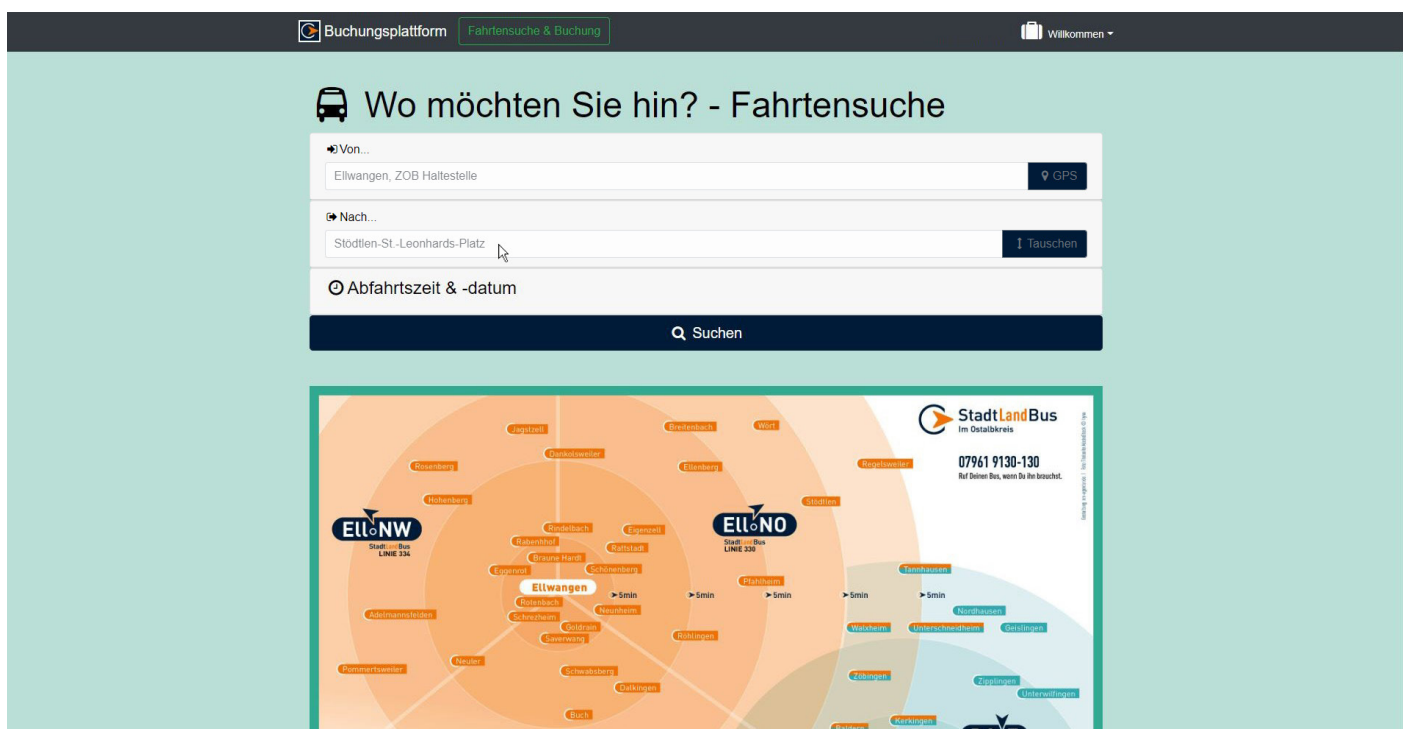

Fahrt-Buchung - Digitaler Leitfaden

1. Browser öffnen

Öffne die Website „stadtlandbus.okgo-ag.de“

2. Start und Ziel eingeben

Trage Deine Start- und Zielhaltestelle ein. Es ist nur möglich, hinterlegte Haltestellen auszuwählen. Eine freie Eingabe einer nicht hinterlegten Haltestelle, ist nicht möglich.

Fahrt-Buchung - Digitaler Leitfaden

3. Datum und Uhrzeit eingeben

Gib das gewünschte Datum und Uhrzeit Deiner Fahrt ein.

The screenshot shows the 'Buchungsplattform' interface. The title is 'Wo möchten Sie hin? - Fahrtensuche'. The 'Von...' field contains 'Ellwangen, ZOB Haltestelle' and the 'Nach...' field contains 'Stöttlen-St.-Leonhards-Platz'. Under 'Abfahrtszeit & -datum', the date is '14 September 2022' and the time is '15:00'. The 'Abfahrt' options are 'in 1h' and 'in 2h'. The 'Fahrgastanzahl' field contains '1'. A 'Suchen' button is at the bottom. Below the form is a map of the region with various station names and the 'StadtLandBus' logo.

Fahrt-Buchung - Digitaler Leitfaden

5. Fahrt suchen

Klicke auf „**Suchen**“, anschließend werden Dir alle möglichen Abfahrten angezeigt die zu Deiner angegebenen Uhrzeit passen.

The screenshot shows the 'Buchungsplattform' interface. At the top, there are input fields for 'Von...' (Ellwangen, ZOB Haltestelle) and 'Nach...' (Stöttlen-St.-Leonhards-Platz). A 'Suchen' button is highlighted with a mouse cursor. Below the search bar, a green banner displays the route: 'Ellwangen, ZOB Haltestelle - Stöttlen-St.-Leonhards-Platz' and '3 Ergebnisse für den Mittwoch, 14. September 2022 ab 15:00 Uhr'. A list of results is shown below, with the first entry selected. The entry details are: '330080 - SLB Korridor 330: ELLNO', 'Ellwangen, ZOB Haltestelle - Stöttlen-St.-Leonhards-Platz', '21 min', 'Abfahrtszeit: 19:55 Uhr', 'Ankunftszeit: 20:15 Uhr', 'Datum: Mittwoch, 14. September 2022', and a 'Buchen' button.